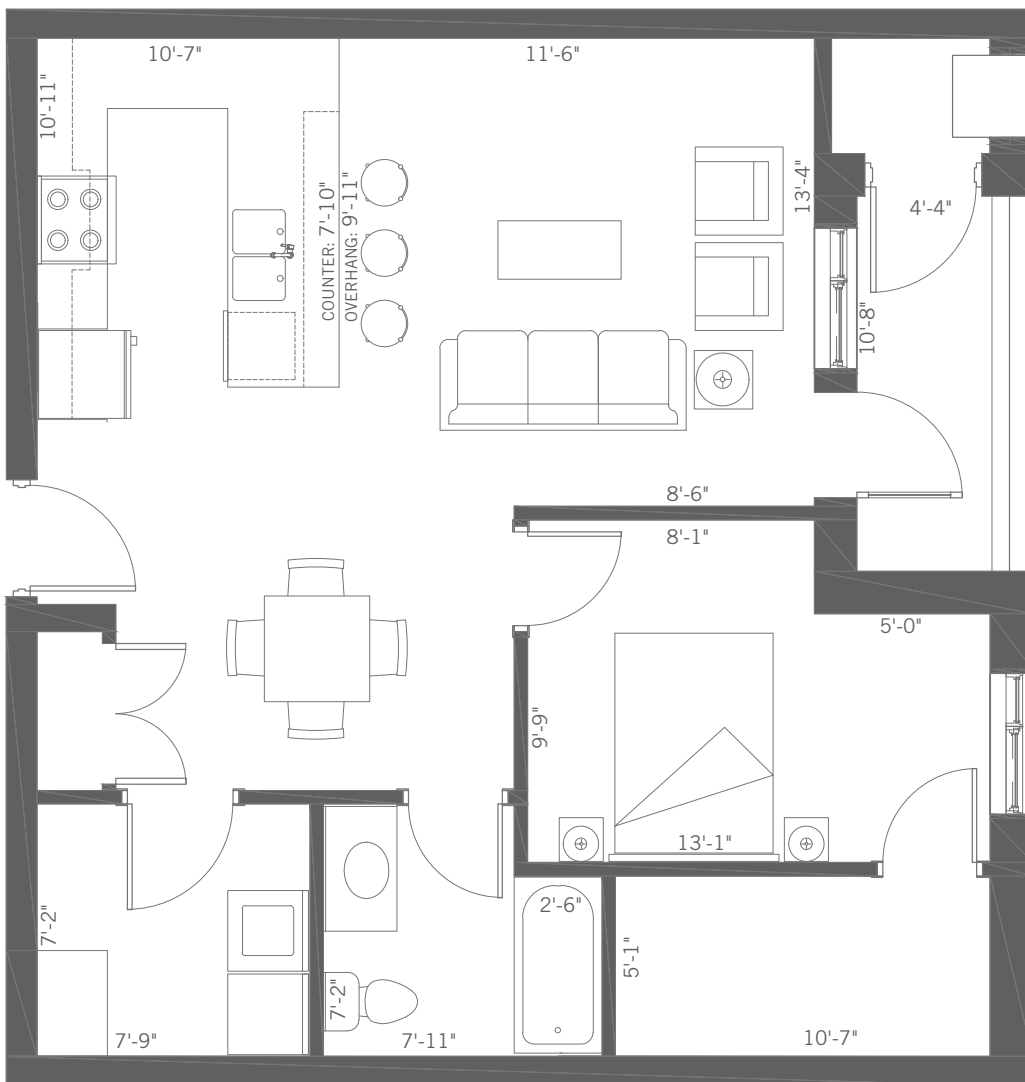

Whitecap

(Unit 116)

1 Bedroom