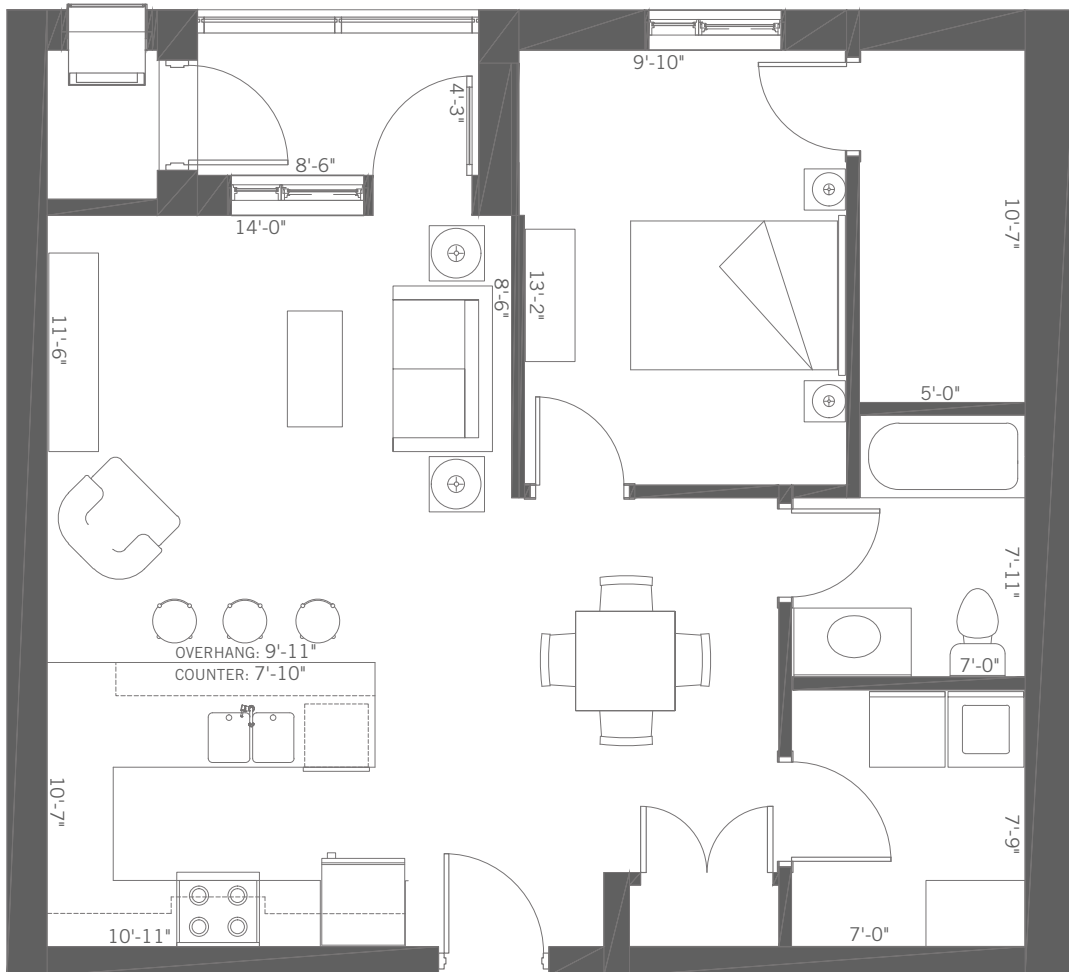

Coral

(Unit 112)

1 Bedroom