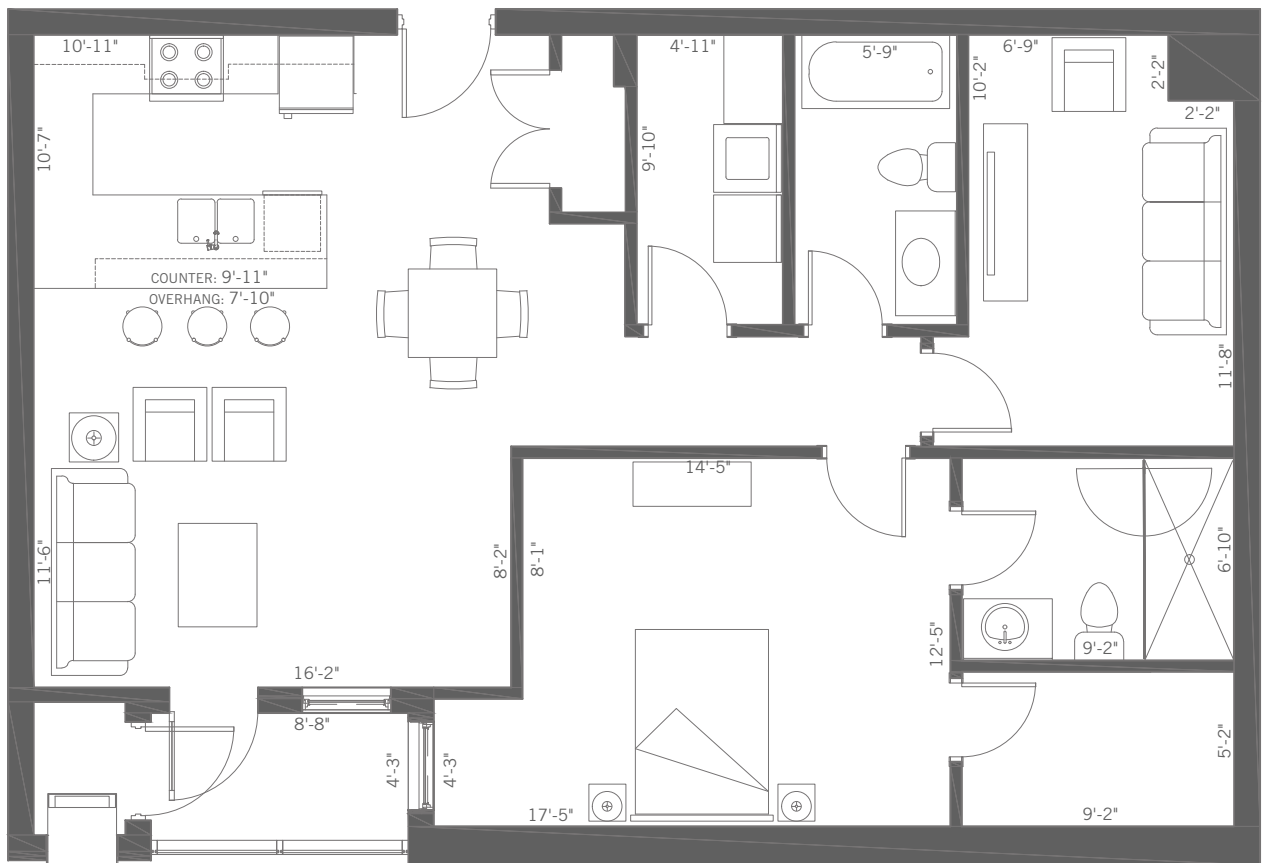

# Skipper C

(Unit 211 & Repeating)

## 1 Bedroom + Den + Ensuite